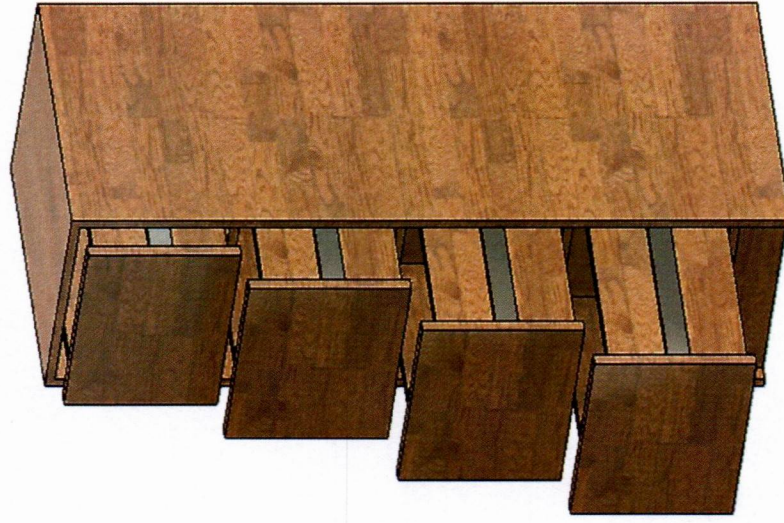

Isométrico interno

Vista frontal

Vista lateral

Vista superior

Item 03- Mesa reuniões MDF freijó 18 mm com pés metalon – (2,60 x 2,40 x 0,75)

isométrico

Vista superior

Vista frontal

Vista lateral

Item 04- Gaveteiro MDF freijó 18 mm -arquivo (0,45 x 0,60 x 1,40)

Vista frontal

Vista superior

isométrico

Isométrico gavetas abertas

Item 05- Armário baixo com portas MDF freijó 18 mm - salas e recepção (1,50 x 0,60 x 0,75)

isométrico

Isométrico portas abertas

Vista superior

Vista frontal

Vista frontal – portas abertas

Item 06- Armário baixo com portas MDF freijó 18 mm – arquivo (1,35 x 0,60 x 0,75)

isométrico

Isométrico portas abertas

Vista superior

Vista frontal

Vista frontal – portas abertas

Item 07- Armário alto com portas MDF freijó 18 mm - salas (2,80 x 0,60 x 1,80)

Vista superior

isométrico

Vista frontal

Isométrico portas abertas