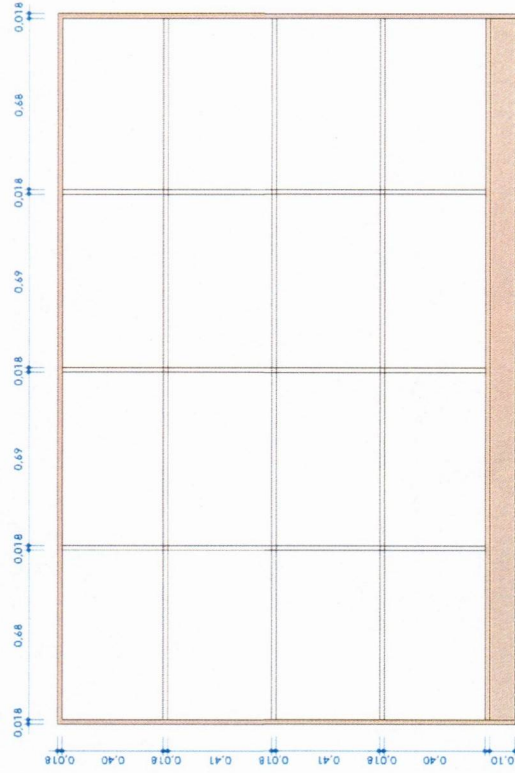

Isométrico interno

Vista frontal

Vista lateral

Vista superior

Item 03- Mesa reuniões MDF freijó 18 mm com pés metalon – (2,60 x 2,40 x 0,75)

isométrico

Vista superior

Vista frontal

isométrico

Isométrico portas abertas

Vista superior

Vista frontal

Vista frontal – portas abertas

Item 06- Armário baixo com portas MDF freijó 18 mm – arquivo (1,35 x 0,60 x 0,75)

isométrico

Isométrico portas abertas

Vista superior

Vista frontal

Vista frontal – portas abertas

Item 07- Armário alto com portas MDF freijó 18 mm - salas (2,80 x 0,60 x 1,80)

Vista superior

isométrico

Vista frontal

Isométrico portas abertas

Vista frontal - portas abertas

Vista lateral

Item 08- Armário alto com portas e tranca MDF freijó 18 mm - arquivo (2,10 x 0,60 x 1,80)

isométrico

Isométrico portas abertas

Vista superior

Vista frontal

Vista frontal - portas abertas