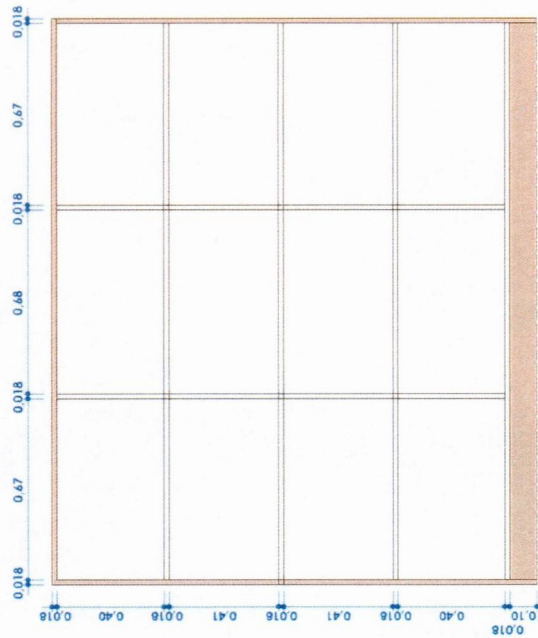

Vista frontal - portas abertas

Vista lateral

Item 08- Armário alto com portas e tranca MDF freijó 18 mm - arquivo (2,10 x 0,60 x 1,80)

isométrico

Isométrico portas abertas

Vista superior

Vista frontal

Vista frontal - portas abertas