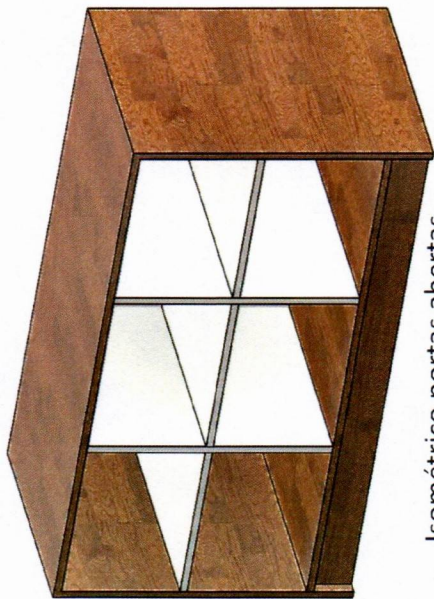

Isométrico interno

Vista frontal

Vista lateral

Vista superior

Item 03- Mesa reuniões MDF freijó 18 mm com pés metalon – (2,60 x 2,40 x 0,75)

isométrico

Vista superior

Vista frontal

Vista lateral

Item 04- Gaveteiro MDF freijó 18 mm -arquivo (0,45 x 0,60 x 1,40)

Vista frontal

Vista superior

isométrico

Isométrico gavetas abertas

Item 05- Armário baixo com portas MDF freijó 18 mm - salas e recepção (1,50 x 0,60 x 0,75)

isométrico

Isométrico portas abertas

Vista superior

Vista frontal

Vista frontal – portas abertas

Item 06- Armário baixo com portas MDF freijó 18 mm – arquivo (1,35 x 0,60 x 0,75)

isométrico

Isométrico portas abertas

Vista superior

Vista frontal

Vista frontal – portas abertas

Item 07- Armário alto com portas MDF freijó 18 mm - salas (2,80 x 0,60 x 1,80)

Vista superior

isométrico

Vista frontal

Isométrico portas abertas