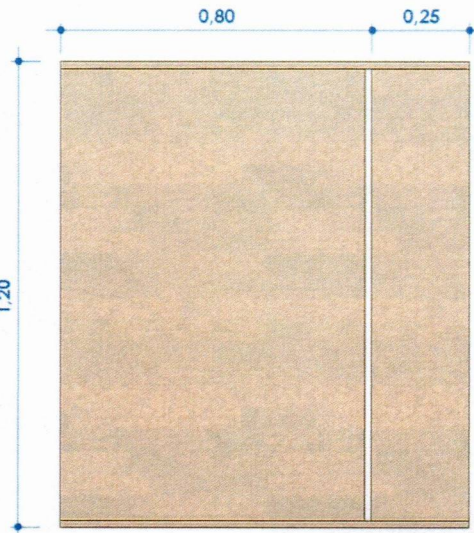

Item 01- Mesa em L com gavetas MDF freijó 18mm -salas (1,60 x 0,80 x 0,75)

isométrico

Vista superior

Vista frontal

Vista lateral

Item 02- Mesa atendimento recepção MDF freijó 18mm - (1,20 x 1,05 x 0,75)

Isométrico frontal

Isométrico interno

Vista frontal

Vista lateral

Vista superior

Item 03- Mesa reuniões MDF freijó 18 mm com pés metalon – (2,60 x 2,40 x 0,75)

isométrico

Vista superior

Vista frontal

Vista lateral

Item 04- Gaveteiro MDF freijó 18 mm -arquivo (0,45 x 0,60 x 1,40)

Vista frontal

Vista superior

isométrico

Isométrico gavetas abertas

Item 05- Armário baixo com portas MDF freijó 18 mm - salas e recepção (1,50 x 0,60 x 0,75)

Vista superior

Vista frontal

Vista frontal – portas abertas

Item 07- Armário alto com portas MDF freijó 18 mm - salas (2,80 x 0,60 x 1,80)

Vista superior

isométrico

Vista frontal

Isométrico portas abertas