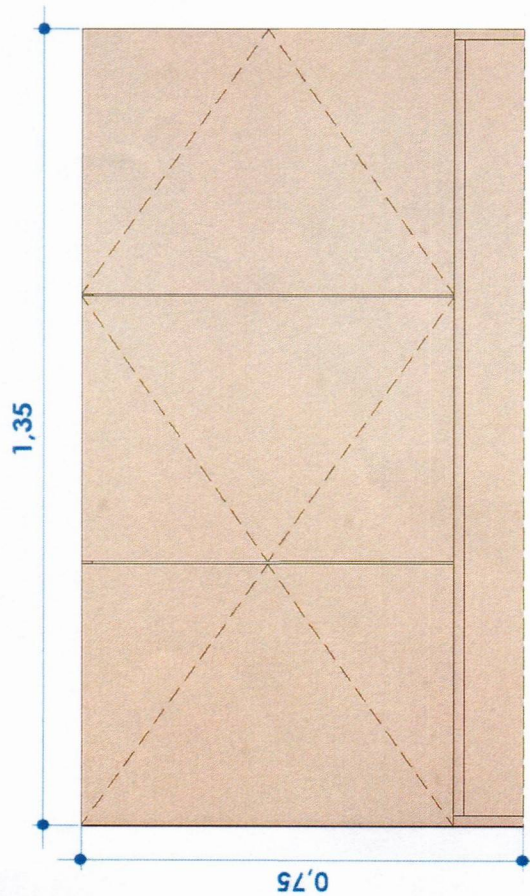

Item 01- Mesa em L com gavetas MDF freijó 18mm -salas (1,60 x 0,80 x 0,75)

isométrico

Vista superior

Vista frontal

Vista lateral

Item 02- Mesa atendimento recepção MDF freijó 18mm - (1,20 x 1,05 x 0,75)

Isométrico frontal

Vista lateral

Item 04- Gaveteiro MDF freijó 18 mm -arquivo (0,45 x 0,60 x 1,40)

Vista frontal

Vista superior

isométrico

Isométrico gavetas abertas

Item 05- Armário baixo com portas MDF freijó 18 mm - salas e recepção (1,50 x 0,60 x 0,75)

isométrico

Isométrico portas abertas

Vista superior

Vista frontal

Vista frontal – portas abertas

Item 06- Armário baixo com portas MDF freijó 18 mm – arquivo (1,35 x 0,60 x 0,75)

isométrico

Isométrico portas abertas

Vista superior

Vista frontal

Vista frontal – portas abertas

Item 07- Armário alto com portas MDF freijó 18 mm - salas (2,80 x 0,60 x 1,80)

Vista superior

isométrico

Vista frontal

Isométrico portas abertas