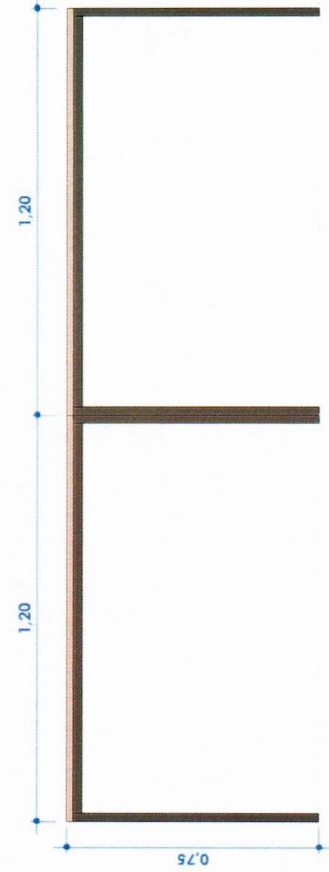

Item 01- Mesa em L com gavetas MDF freijó 18mm -salas (1,60 x 0,80 x 0,75)

isométrico

Vista superior

Vista frontal

Vista lateral

Item 02- Mesa atendimento recepção MDF freijó 18mm - (1,20 x 1,05 x 0,75)

Isométrico frontal

Isométrico interno

Vista frontal

Vista lateral

Vista superior

Item 03- Mesa reuniões MDF freijó 18 mm com pés metalon – (2,60 x 2,40 x 0,75)

isométrico

Vista superior

Vista frontal

Vista lateral

Item 04- Gaveteiro MDF freijó 18 mm -arquivo (0,45 x 0,60 x 1,40)

Vista frontal

Vista superior

isométrico

Isométrico gavetas abertas

Item 05- Armário baixo com portas MDF freijó 18 mm - salas e recepção (1,50 x 0,60 x 0,75)

isométrico

Isométrico portas abertas

Vista superior

Vista frontal

Vista frontal – portas abertas

Item 06- Armário baixo com portas MDF freijó 18 mm – arquivo (1,35 x 0,60 x 0,75)

isométrico

Isométrico portas abertas