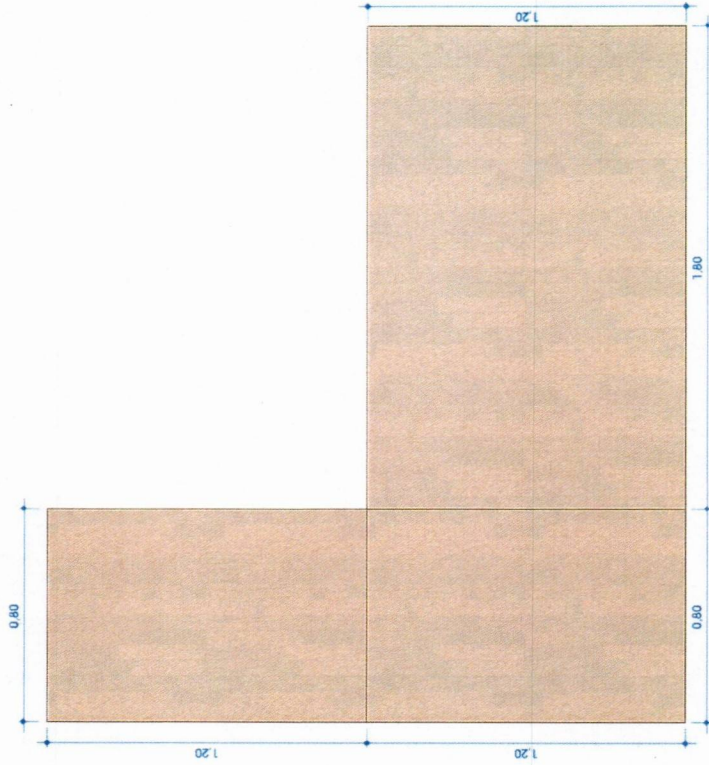

Item 01- Mesa em L com gavetas MDF freijó 18mm -salas (1,60 x 0,80 x 0,75)

isométrico

Vista superior

Vista frontal

Vista lateral

Item 02- Mesa atendimento recepção MDF freijó 18mm - (1,20 x 1,05 x 0,75)

Isométrico frontal

Isométrico interno

Vista frontal

Vista lateral

Vista superior

Item 03- Mesa reuniões MDF freijó 18 mm com pés metalon – (2,60 x 2,40 x 0,75)

isométrico

Vista superior

Vista frontal

Vista lateral

Item 04- Gaveteiro MDF freijó 18 mm -arquivo (0,45 x 0,60 x 1,40)

Vista frontal

Vista superior

isométrico

Isométrico gavetas abertas

Item 05- Armário baixo com portas MDF freijó 18 mm - salas e recepção (1,50 x 0,60 x 0,75)

isométrico

Isométrico portas abertas

Vista superior

Vista frontal

Vista frontal – portas abertas

Item 06- Armário baixo com portas MDF freijó 18 mm – arquivo (1,35 x 0,60 x 0,75)

isométrico

Isométrico portas abertas