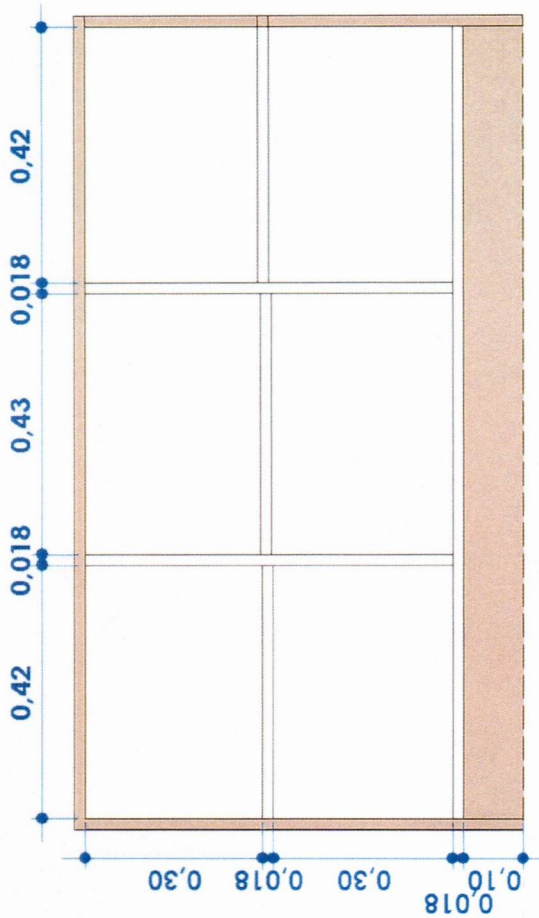

Isométrico interno

Vista frontal

Vista lateral

Vista superior

Item 03- Mesa reuniões MDF freijó 18 mm com pés metalon – (2,60 x 2,40 x 0,75)

isométrico

Vista superior

Vista frontal

Vista lateral

Item 04- Gaveteiro MDF freijó 18 mm -arquivo (0,45 x 0,60 x 1,40)

Vista frontal

Vista superior

isométrico

Isométrico gavetas abertas

Item 05- Armário baixo com portas MDF freijó 18 mm - salas e recepção (1,50 x 0,60 x 0,75)

isométrico

Isométrico portas abertas

Vista superior

Vista frontal

Vista frontal – portas abertas

Item 06- Armário baixo com portas MDF freijó 18 mm – arquivo (1,35 x 0,60 x 0,75)

isométrico

Isométrico portas abertas

Vista superior

Vista frontal

Vista frontal – portas abertas

Item 07- Armário alto com portas MDF freijó 18 mm - salas (2,80 x 0,60 x 1,80)

Vista superior

isométrico

Vista frontal

Isométrico portas abertas