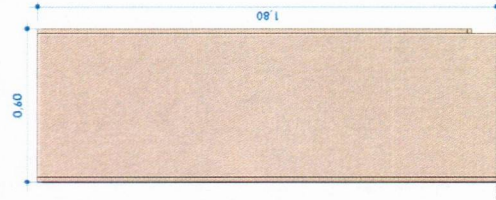

Vista superior

Vista frontal

Vista frontal – portas abertas

Item 07- Armário alto com portas MDF freijó 18 mm - salas (2,80 x 0,60 x 1,80)

Vista superior

isométrico

Vista frontal

Isométrico portas abertas

Vista frontal - portas abertas

Vista lateral

Item 08- Armário alto com portas e tranca MDF freijó 18 mm - arquivo (2,10 x 0,60 x 1,80)

isométrico

Isométrico portas abertas

Vista superior

Vista frontal

Vista frontal - portas abertas