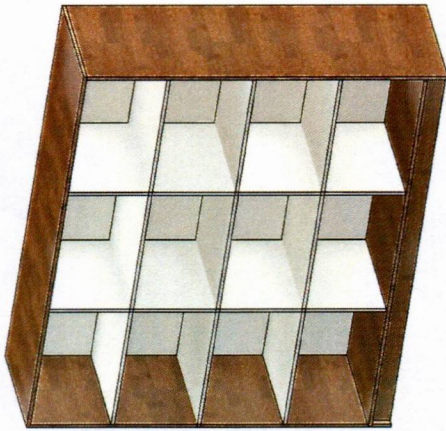

Vista superior

Vista frontal

Vista frontal – portas abertas

Item 07- Armário alto com portas MDF freijó 18 mm - salas (2,80 x 0,60 x 1,80)

Vista superior

isométrico

Vista frontal

Isométrico portas abertas

Vista frontal - portas abertas

Vista lateral

Item 08- Armário alto com portas e tranca MDF freijó 18 mm - arquivo (2,10 x 0,60 x 1,80)

isométrico

Isométrico portas abertas

Vista superior

Vista frontal

Vista frontal - portas abertas

Vista lateral

Item 09- Mesa cozinha MDF freijó 18mm com pés em metalon preto (1,20 x 0,80 x 0,75)

Item 10- Banco cozinha MDF freijó 18 mm com pés em metalon preto (0,50 x 0,30 x 0,50)

Item 11- Armário baixo com gavetas e portas MDF freijó 18mm -cozinha (1,70 x 0,60 x 0,90)