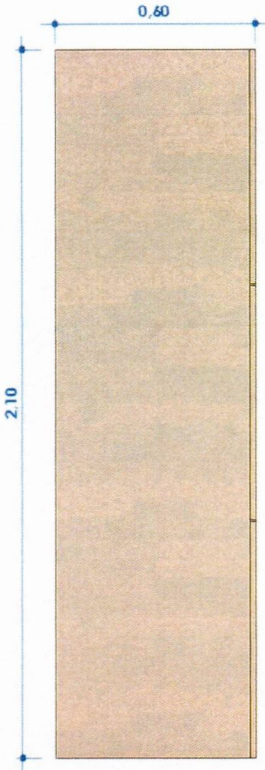

Isométrico interno

Vista frontal

Vista lateral

Vista superior

Item 03- Mesa reuniões MDF freijó 18 mm com pés metalon – (2,60 x 2,40 x 0,75)

isométrico

Vista superior

Vista frontal

isométrico

Isométrico portas abertas

Vista superior

Vista frontal

Vista frontal – portas abertas

Item 06- Armário baixo com portas MDF freijó 18 mm – arquivo (1,35 x 0,60 x 0,75)

isométrico

Isométrico portas abertas

Vista superior

Vista frontal

Vista frontal – portas abertas

Item 07- Armário alto com portas MDF freijó 18 mm - salas (2,80 x 0,60 x 1,80)

Vista superior

isométrico

Vista frontal

Isométrico portas abertas

Vista frontal - portas abertas

Vista lateral

Item 08- Armário alto com portas e tranca MDF freijó 18 mm - arquivo (2,10 x 0,60 x 1,80)

isométrico

Isométrico portas abertas

Vista superior

Vista frontal

Vista frontal - portas abertas