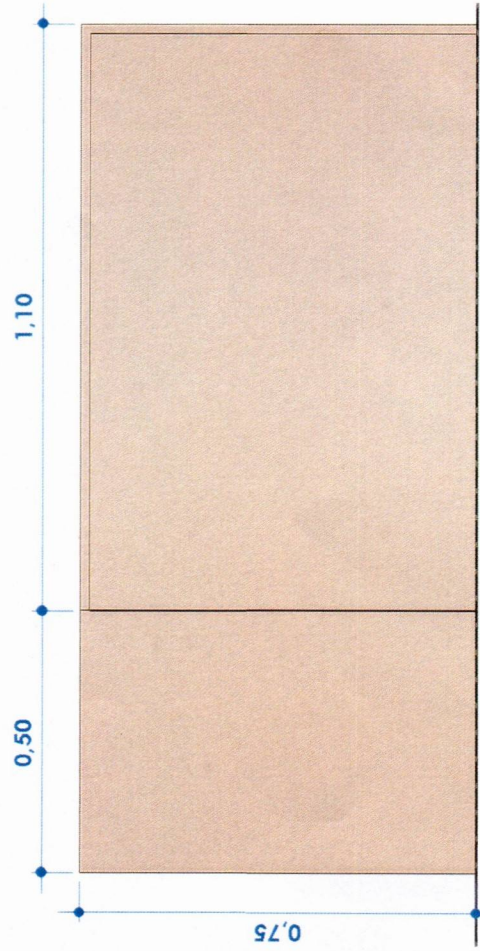

Item 01- Mesa em L com gavetas MDF freijó 18mm -salas (1,60 x 0,80 x 0,75)

isométrico

Vista superior

Vista frontal

Vista lateral

Item 02- Mesa atendimento recepção MDF freijó 18mm - (1,20 x 1,05 x 0,75)

Isométrico frontal

Isométrico interno

Vista frontal

Vista lateral

Vista superior

Item 03- Mesa reuniões MDF freijó 18 mm com pés metalon – (2,60 x 2,40 x 0,75)

isométrico

Vista superior

Vista frontal

Vista lateral

Item 04- Gaveteiro MDF freijó 18 mm -arquivo (0,45 x 0,60 x 1,40)

Vista frontal

Vista superior

isométrico

Isométrico gavetas abertas

Item 05- Armário baixo com portas MDF freijó 18 mm - salas e recepção (1,50 x 0,60 x 0,75)

isométrico

Isométrico portas abertas

Vista superior

Vista frontal

Vista frontal – portas abertas

Item 06- Armário baixo com portas MDF freijó 18 mm – arquivo (1,35 x 0,60 x 0,75)

isométrico

Isométrico portas abertas