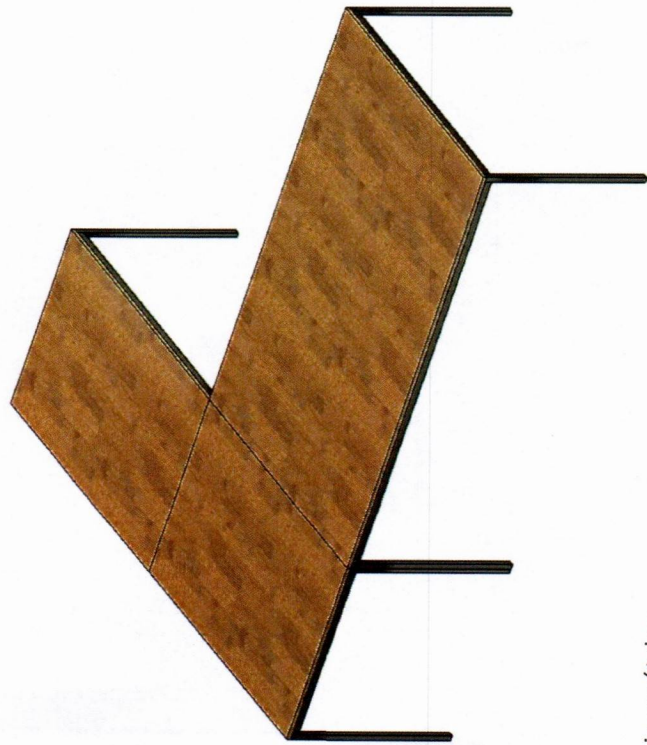

Item 01- Mesa em L com gavetas MDF freijó 18mm -salas (1,60 x 0,80 x 0,75)

isométrico

Vista superior

Vista frontal

Vista lateral

Item 02- Mesa atendimento recepção MDF freijó 18mm - (1,20 x 1,05 x 0,75)

Isométrico frontal

Isométrico interno

Vista frontal

Vista lateral

Vista superior

Item 03- Mesa reuniões MDF freijó 18 mm com pés metalon – (2,60 x 2,40 x 0,75)

isométrico

Vista superior

Vista frontal

Vista lateral

Item 04- Gaveteiro MDF freijó 18 mm -arquivo (0,45 x 0,60 x 1,40)

Vista frontal

Vista superior

isométrico

Isométrico gavetas abertas

Item 05- Armário baixo com portas MDF freijó 18 mm - salas e recepção (1,50 x 0,60 x 0,75)

isométrico

Isométrico portas abertas

Vista superior

Vista frontal

Vista frontal – portas abertas

Item 06- Armário baixo com portas MDF freijó 18 mm – arquivo (1,35 x 0,60 x 0,75)

isométrico

Isométrico portas abertas