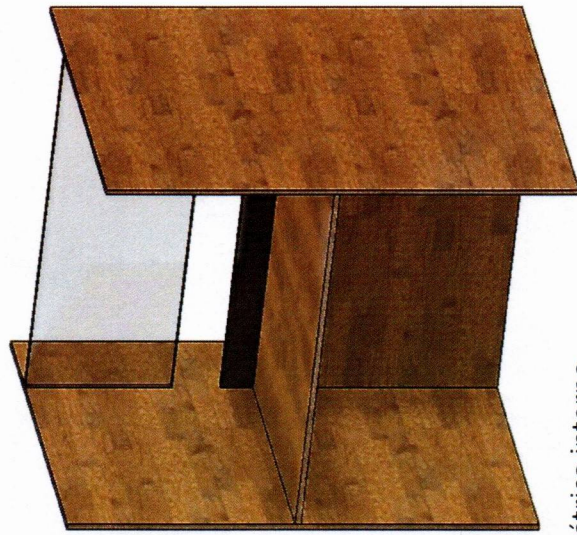

Item 01- Mesa em L com gavetas MDF freijó 18mm -salas (1,60 x 0,80 x 0,75)

isométrico

Vista superior

Vista frontal

Vista lateral

Item 02- Mesa atendimento recepção MDF freijó 18mm - (1,20 x 1,05 x 0,75)

Isométrico frontal

Isométrico interno

Vista frontal

Vista lateral

Vista superior

Item 03- Mesa reuniões MDF freijó 18 mm com pés metalon – (2,60 x 2,40 x 0,75)

isométrico

Vista superior

Vista frontal

Vista lateral

Item 04- Gaveteiro MDF freijó 18 mm -arquivo (0,45 x 0,60 x 1,40)

Vista frontal

Vista superior

isométrico

Isométrico gavetas abertas

Item 05- Armário baixo com portas MDF freijó 18 mm - salas e recepção (1,50 x 0,60 x 0,75)

isométrico

Isométrico portas abertas

Vista superior

Vista frontal

Vista frontal – portas abertas

Item 06- Armário baixo com portas MDF freijó 18 mm – arquivo (1,35 x 0,60 x 0,75)

isométrico

Isométrico portas abertas