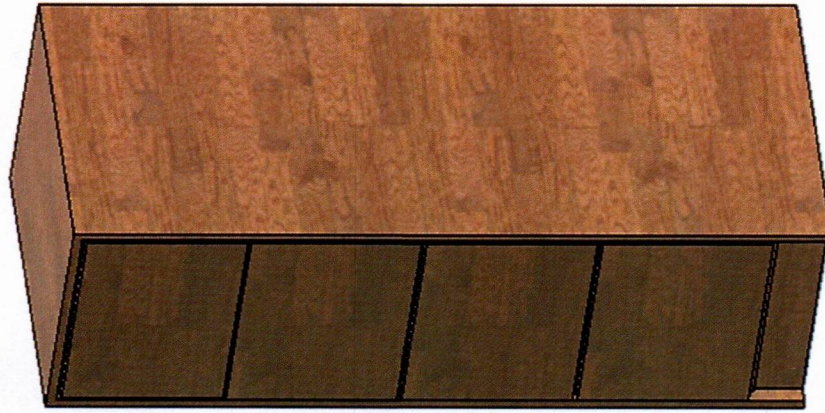

Isométrico interno

Vista frontal

Vista lateral

Vista superior

Item 03- Mesa reuniões MDF freijó 18 mm com pés metalon – (2,60 x 2,40 x 0,75)

isométrico

Vista superior

Vista frontal

Vista lateral

Item 04- Gaveteiro MDF freijó 18 mm -arquivo (0,45 x 0,60 x 1,40)

Vista frontal

Vista superior

isométrico

Isométrico gavetas abertas

Item 05- Armário baixo com portas MDF freijó 18 mm - salas e recepção (1,50 x 0,60 x 0,75)

isométrico

Isométrico portas abertas

Vista superior

Vista frontal

Vista frontal – portas abertas

Item 06- Armário baixo com portas MDF freijó 18 mm – arquivo (1,35 x 0,60 x 0,75)

isométrico

Isométrico portas abertas