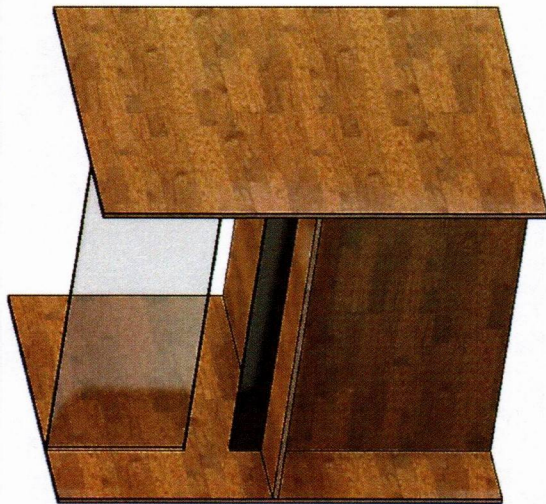

Item 01- Mesa em L com gavetas MDF freijó 18mm -salas (1,60 x 0,80 x 0,75)

isométrico

Vista superior

Vista frontal

Vista lateral

Item 02- Mesa atendimento recepção MDF freijó 18mm - (1,20 x 1,05 x 0,75)

Isométrico frontal

Isométrico interno

Vista frontal

Vista lateral

Vista superior

Item 03- Mesa reuniões MDF freijó 18 mm com pés metalon – (2,60 x 2,40 x 0,75)

isométrico

Vista superior

Vista frontal

Vista lateral

Item 04- Gaveteiro MDF freijó 18 mm -arquivo (0,45 x 0,60 x 1,40)

Vista frontal

Vista superior

isométrico

Isométrico gavetas abertas

Item 05- Armário baixo com portas MDF freijó 18 mm - salas e recepção (1,50 x 0,60 x 0,75)

isométrico

Isométrico portas abertas

Vista superior

Vista frontal

Vista frontal – portas abertas

Item 06- Armário baixo com portas MDF freijó 18 mm – arquivo (1,35 x 0,60 x 0,75)

isométrico

Isométrico portas abertas