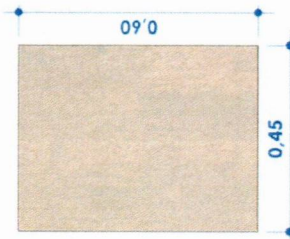

Item 01- Mesa em L com gavetas MDF freijó 18mm -salas (1,60 x 0,80 x 0,75)

isométrico

Vista superior

Vista frontal

Vista lateral

Item 02- Mesa atendimento recepção MDF freijó 18mm - (1,20 x 1,05 x 0,75)

Isométrico frontal

Isométrico interno

Vista frontal

Vista lateral

Vista superior

Item 03- Mesa reuniões MDF freijó 18 mm com pés metalon – (2,60 x 2,40 x 0,75)

isométrico

Vista superior

Vista frontal

Vista lateral

Item 04- Gaveteiro MDF freijó 18 mm -arquivo (0,45 x 0,60 x 1,40)

Vista frontal

Vista superior

isométrico

Isométrico gavetas abertas

Item 05- Armário baixo com portas MDF freijó 18 mm - salas e recepção (1,50 x 0,60 x 0,75)

isométrico

Isométrico portas abertas

Vista superior

Vista frontal

Vista frontal – portas abertas

Item 06- Armário baixo com portas MDF freijó 18 mm – arquivo (1,35 x 0,60 x 0,75)

isométrico

Isométrico portas abertas