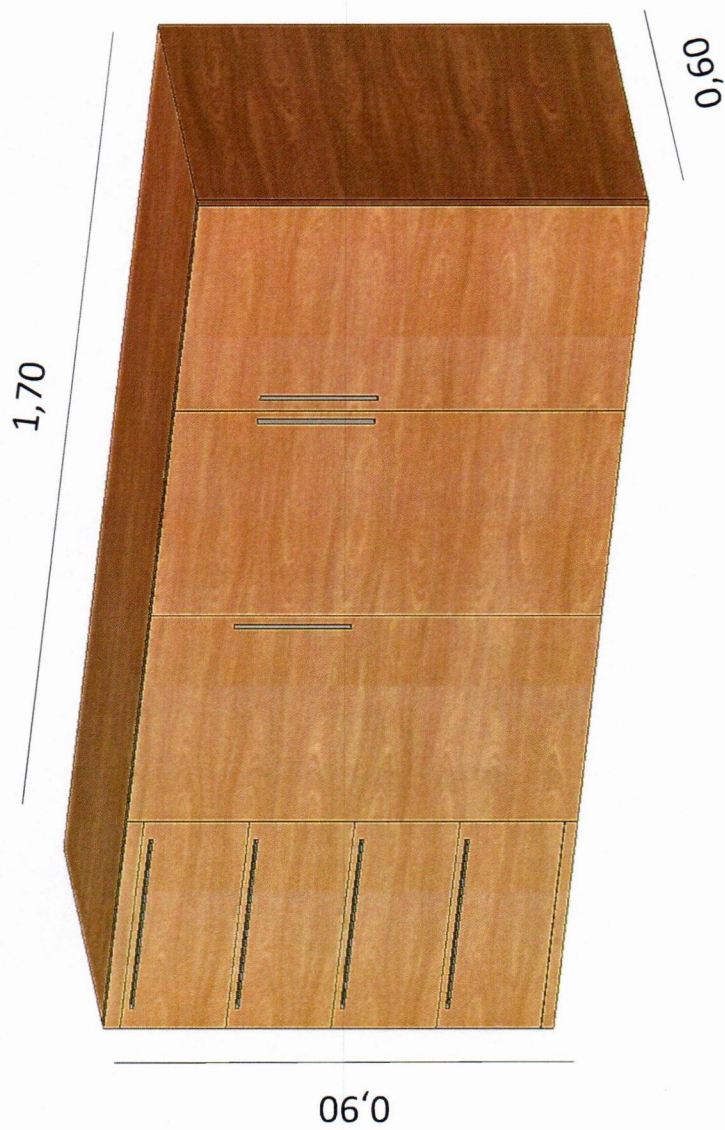

Vista frontal - portas abertas

Vista lateral

Item 08- Armário alto com portas e tranca MDF freijó 18 mm - arquivo (2,10 x 0,60 x 1,80)

isométrico

Isométrico portas abertas

Vista superior

Vista frontal

Vista frontal - portas abertas

Vista lateral

Item 09- Mesa cozinha MDF freijó 18mm com pés em metalon preto (1,20 x 0,80 x 0,75)

Item 10- Banco cozinha MDF freijó 18 mm com pés em metalon preto (0,50 x 0,30 x 0,50)

Item 11- Armário baixo com gavetas e portas MDF freijó 18mm -cozinha (1,70 x 0,60 x 0,90)

* Conferir medidas no local

Item 12- Armário alto com nichos e portas MDF freijó 18mm- cozinha (2,0 x 0,40 x 0,70)

* Conferir medidas no local