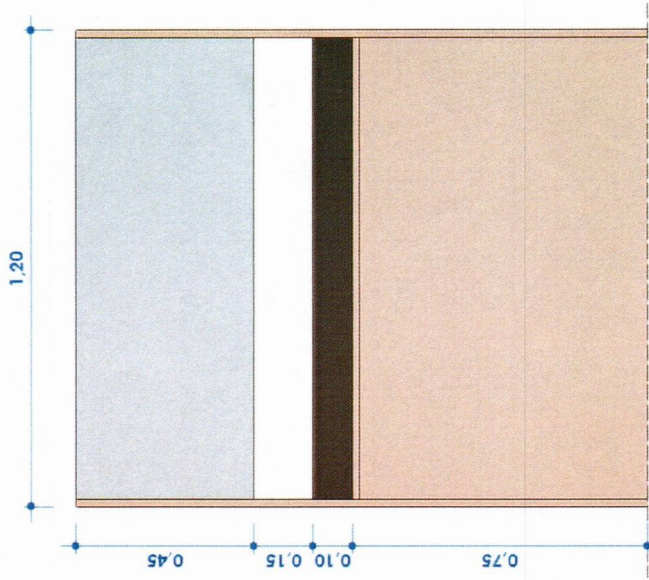

Item 01- Mesa em L com gavetas MDF freijó 18mm -salas (1,60 x 0,80 x 0,75)

isométrico

Vista superior

Vista frontal

Vista lateral

Item 02- Mesa atendimento recepção MDF freijó 18mm - (1,20 x 1,05 x 0,75)

Isométrico frontal

Isométrico interno

Vista frontal

Vista lateral

Vista superior

Item 03- Mesa reuniões MDF freijó 18 mm com pés metalon – (2,60 x 2,40 x 0,75)

isométrico

Vista superior

Vista frontal

Vista lateral

Item 04- Gaveteiro MDF freijó 18 mm -arquivo (0,45 x 0,60 x 1,40)

Vista frontal

Vista superior

isométrico

Isométrico gavetas abertas

Item 05- Armário baixo com portas MDF freijó 18 mm - salas e recepção (1,50 x 0,60 x 0,75)