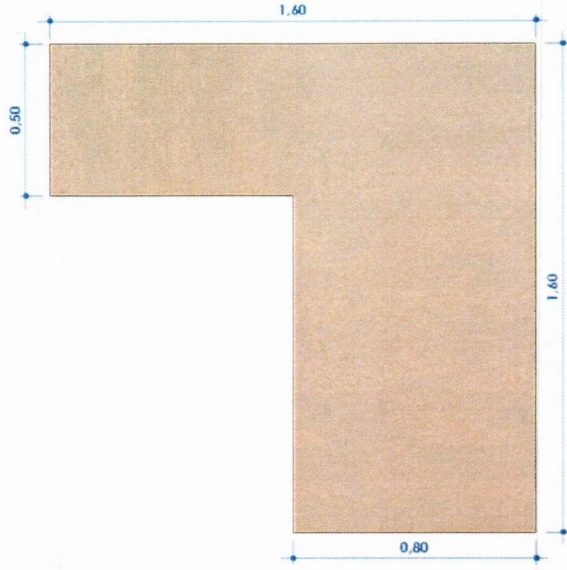

Item 01- Mesa em L com gavetas MDF freijó 18mm -salas (1,60 x 0,80 x 0,75)

isométrico

Vista superior

Vista frontal

Vista lateral

Item 02- Mesa atendimento recepção MDF freijó 18mm - (1,20 x 1,05 x 0,75)

Isométrico frontal

Isométrico interno

Vista frontal

Vista lateral

Vista superior

Item 03- Mesa reuniões MDF freijó 18 mm com pés metalon – (2,60 x 2,40 x 0,75)

isométrico

Vista superior

Vista frontal

Vista lateral

Item 04- Gaveteiro MDF freijó 18 mm -arquivo (0,45 x 0,60 x 1,40)

Vista frontal

Vista superior

isométrico

Isométrico gavetas abertas

Item 05- Armário baixo com portas MDF freijó 18 mm - salas e recepção (1,50 x 0,60 x 0,75)

Vista superior

Vista frontal

Vista frontal – portas abertas

Item 07- Armário alto com portas MDF freijó 18 mm - salas (2,80 x 0,60 x 1,80)

Vista superior

isométrico

Vista frontal

Isométrico portas abertas