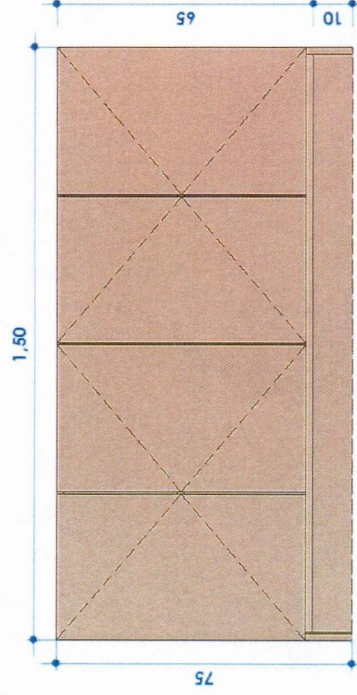

Item 01- Mesa em L com gavetas MDF freijó 18mm -salas (1,60 x 0,80 x 0,75)

isométrico

Vista superior

Vista frontal

Vista lateral

Item 02- Mesa atendimento recepção MDF freijó 18mm - (1,20 x 1,05 x 0,75)

Isométrico frontal

Isométrico interno

Vista frontal

Vista lateral

Vista superior

Item 03- Mesa reuniões MDF freijó 18 mm com pés metalon – (2,60 x 2,40 x 0,75)

isométrico

Vista superior

Vista frontal

Vista lateral

Item 04- Gaveteiro MDF freijó 18 mm -arquivo (0,45 x 0,60 x 1,40)

Vista frontal

Vista superior

isométrico

Isométrico gavetas abertas

Item 05- Armário baixo com portas MDF freijó 18 mm - salas e recepção (1,50 x 0,60 x 0,75)

isométrico

Isométrico portas abertas

Vista superior

Vista frontal

Vista frontal – portas abertas

Item 06- Armário baixo com portas MDF freijó 18 mm – arquivo (1,35 x 0,60 x 0,75)

isométrico

Isométrico portas abertas