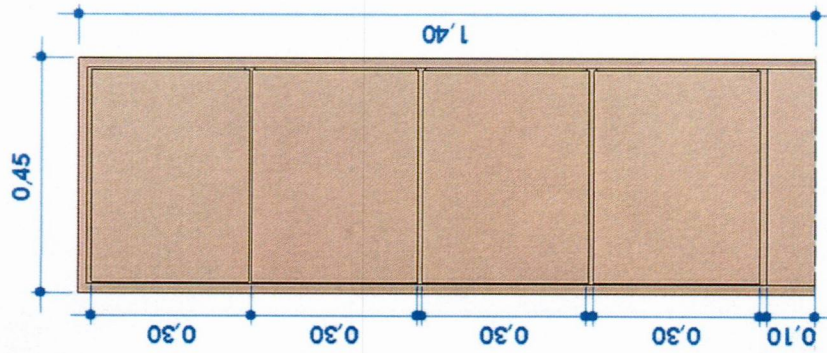

Item 01- Mesa em L com gavetas MDF freijó 18mm -salas (1,60 x 0,80 x 0,75)

isométrico

Vista superior

Vista frontal

Vista lateral

Item 02- Mesa atendimento recepção MDF freijó 18mm - (1,20 x 1,05 x 0,75)

Isométrico frontal

Isométrico interno

Vista frontal

Vista lateral

Vista superior

Item 03- Mesa reuniões MDF freijó 18 mm com pés metalon – (2,60 x 2,40 x 0,75)

isométrico

Vista superior

Vista frontal

Vista lateral

Item 04- Gaveteiro MDF freijó 18 mm -arquivo (0,45 x 0,60 x 1,40)

Vista frontal

Vista superior

isométrico

Isométrico gavetas abertas

Item 05- Armário baixo com portas MDF freijó 18 mm - salas e recepção (1,50 x 0,60 x 0,75)

isométrico

Isométrico portas abertas

Vista superior

Vista frontal

Vista frontal – portas abertas

Item 06- Armário baixo com portas MDF freijó 18 mm – arquivo (1,35 x 0,60 x 0,75)

isométrico

Isométrico portas abertas