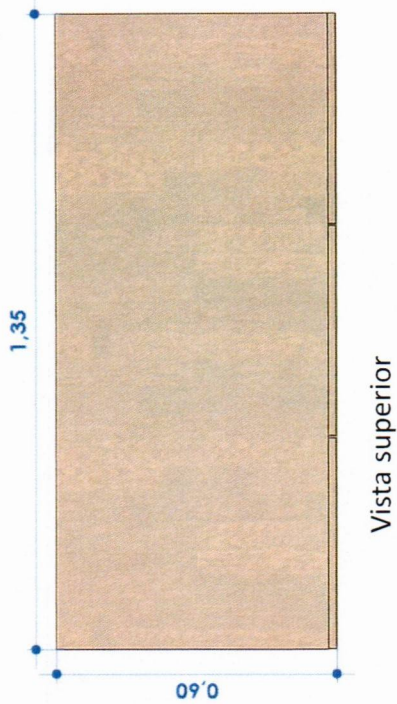

Isométrico interno

Vista frontal

Vista lateral

Vista superior

Item 03- Mesa reuniões MDF freijó 18 mm com pés metalon – (2,60 x 2,40 x 0,75)

isométrico

Vista superior

Vista frontal

Vista lateral

Item 04- Gaveteiro MDF freijó 18 mm -arquivo (0,45 x 0,60 x 1,40)

Vista frontal

Vista superior

isométrico

Isométrico gavetas abertas

Item 05- Armário baixo com portas MDF freijó 18 mm - salas e recepção (1,50 x 0,60 x 0,75)

isométrico

Isométrico portas abertas

Vista superior

Vista frontal

Vista frontal – portas abertas

Item 06- Armário baixo com portas MDF freijó 18 mm – arquivo (1,35 x 0,60 x 0,75)

isométrico

Isométrico portas abertas

Vista superior

Vista frontal

Vista frontal – portas abertas

Item 07- Armário alto com portas MDF freijó 18 mm - salas (2,80 x 0,60 x 1,80)

Vista superior

isométrico

Vista frontal

Isométrico portas abertas