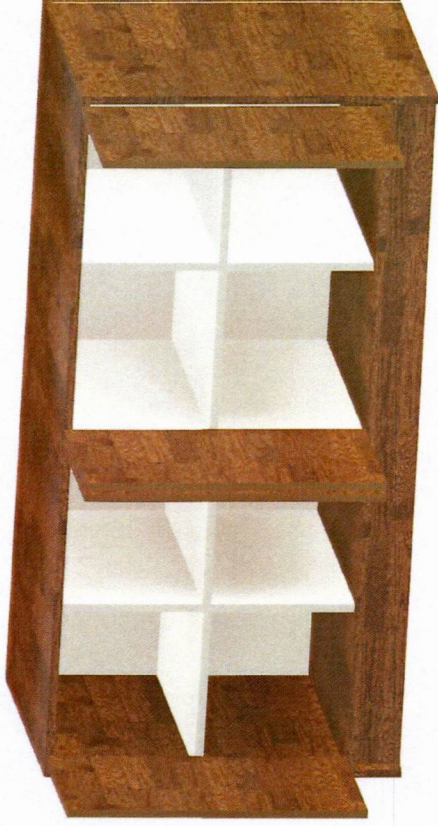

Isométrico interno

Vista frontal

Vista lateral

Vista superior

Item 03- Mesa reuniões MDF freijó 18 mm com pés metalon – (2,60 x 2,40 x 0,75)

isométrico

Vista superior

Vista frontal

Vista lateral

Item 04- Gaveteiro MDF freijó 18 mm -arquivo (0,45 x 0,60 x 1,40)

Vista frontal

Vista superior

isométrico

Isométrico gavetas abertas

Item 05- Armário baixo com portas MDF freijó 18 mm - salas e recepção (1,50 x 0,60 x 0,75)

isométrico

Isométrico portas abertas

Vista superior

Vista frontal

Vista frontal – portas abertas

Item 06- Armário baixo com portas MDF freijó 18 mm – arquivo (1,35 x 0,60 x 0,75)

isométrico

Isométrico portas abertas

Vista superior

Vista frontal

Vista frontal – portas abertas

Item 07- Armário alto com portas MDF freijó 18 mm - salas (2,80 x 0,60 x 1,80)

Vista superior

isométrico

Vista frontal

Isométrico portas abertas