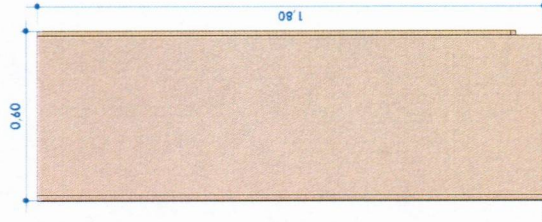

Vista frontal - portas abertas

Vista lateral

Item 08- Armário alto com portas e tranca MDF freijó 18 mm - arquivo (2,10 x 0,60 x 1,80)

isométrico

Isométrico portas abertas

Vista superior

Vista frontal

Vista frontal - portas abertas