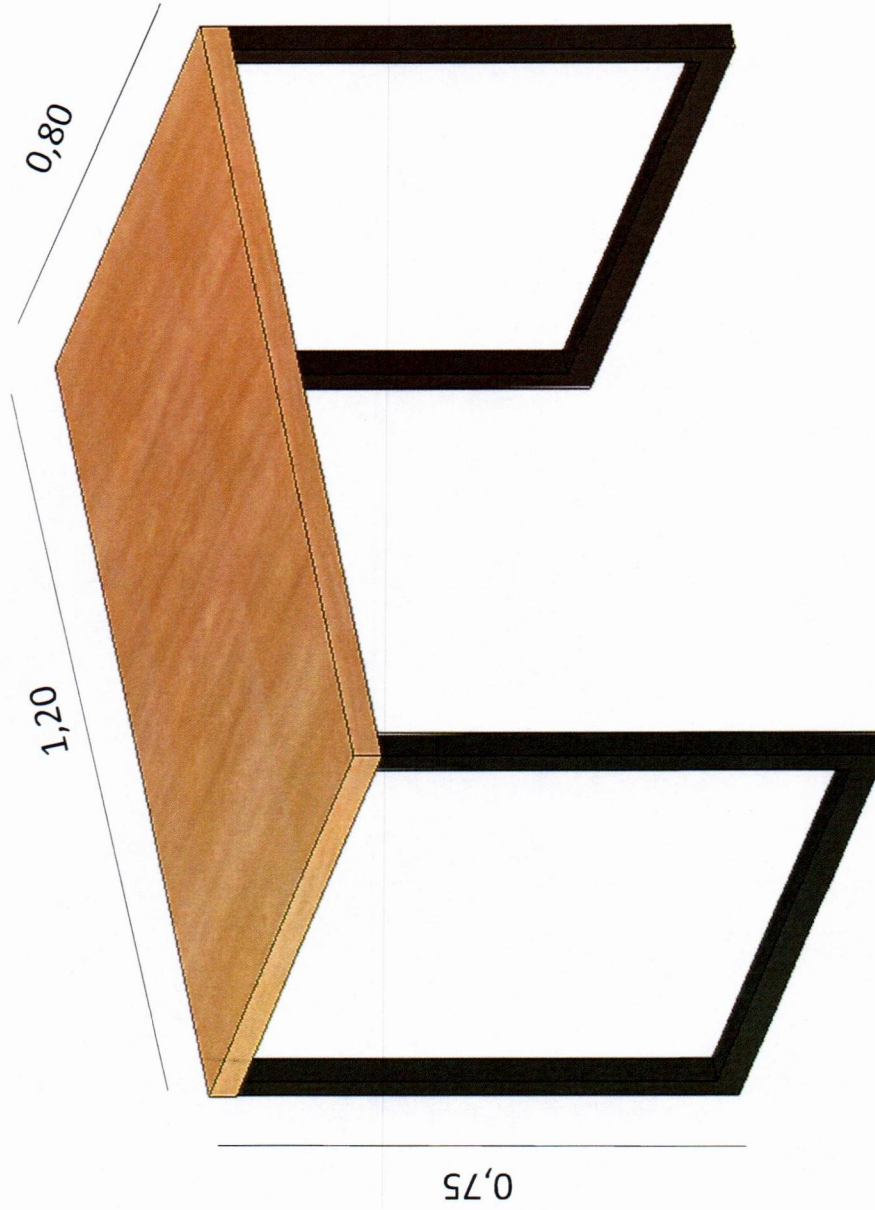

Isométrico interno

Vista frontal

Vista lateral

Vista superior

Item 03- Mesa reuniões MDF freijó 18 mm com pés metalon – (2,60 x 2,40 x 0,75)

isométrico

Vista superior

Vista frontal

Vista superior

Vista frontal

Vista frontal – portas abertas

Item 07- Armário alto com portas MDF freijó 18 mm - salas (2,80 x 0,60 x 1,80)

Vista superior

isométrico

Vista frontal

Isométrico portas abertas

Vista frontal - portas abertas

Vista lateral

Item 08- Armário alto com portas e tranca MDF freijó 18 mm - arquivo (2,10 x 0,60 x 1,80)

isométrico

Isométrico portas abertas

Vista superior

Vista frontal

Vista frontal - portas abertas

Vista lateral

Item 09- Mesa cozinha MDF freijó 18mm com pés em metalon preto (1,20 x 0,80 x 0,75)

Item 10- Banco cozinha MDF freijó 18 mm com pés em metalon preto (0,50 x 0,30 x 0,50)

Item 11- Armário baixo com gavetas e portas MDF freijó 18mm -cozinha (1,70 x 0,60 x 0,90)