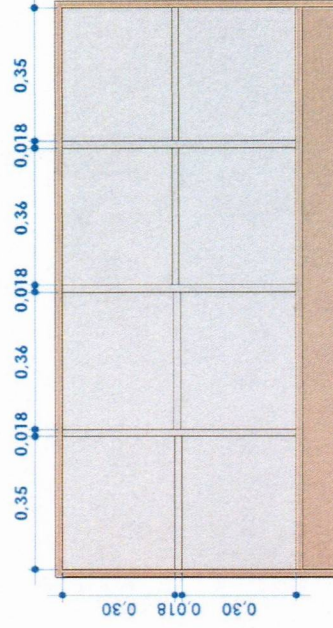

Isométrico interno

Vista frontal

Vista lateral

Vista superior

Item 03- Mesa reuniões MDF freijó 18 mm com pés metalon – (2,60 x 2,40 x 0,75)

isométrico

Vista superior

Vista frontal

Vista lateral

Item 04- Gaveteiro MDF freijó 18 mm -arquivo (0,45 x 0,60 x 1,40)

Vista frontal

Vista superior

isométrico

Isométrico gavetas abertas

Item 05- Armário baixo com portas MDF freijó 18 mm - salas e recepção (1,50 x 0,60 x 0,75)

isométrico

Isométrico portas abertas

Vista superior

Vista frontal

Vista frontal – portas abertas

Item 06- Armário baixo com portas MDF freijó 18 mm – arquivo (1,35 x 0,60 x 0,75)

isométrico

Isométrico portas abertas

Vista superior

Vista frontal

Vista frontal – portas abertas

Item 07- Armário alto com portas MDF freijó 18 mm - salas (2,80 x 0,60 x 1,80)

Vista superior

isométrico

Vista frontal

Isométrico portas abertas