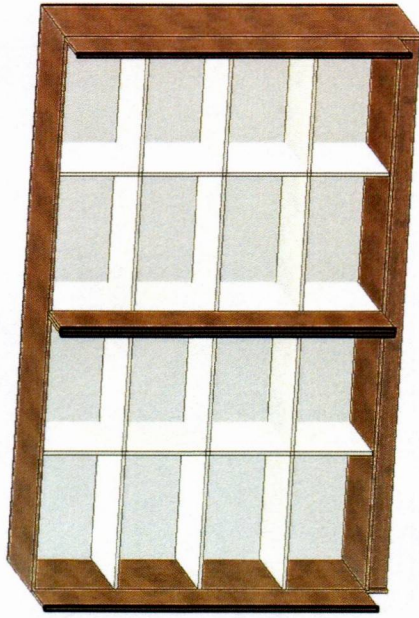

isométrico

Isométrico portas abertas

Vista superior

Vista frontal

Vista frontal – portas abertas

Item 06- Armário baixo com portas MDF freijó 18 mm – arquivo (1,35 x 0,60 x 0,75)

isométrico

Isométrico portas abertas

Vista superior

Vista frontal

Vista frontal – portas abertas

Item 07- Armário alto com portas MDF freijó 18 mm - salas (2,80 x 0,60 x 1,80)

Vista superior

isométrico

Vista frontal

Isométrico portas abertas

Vista frontal - portas abertas

Vista lateral

Item 08- Armário alto com portas e tranca MDF freijó 18 mm - arquivo (2,10 x 0,60 x 1,80)

isométrico

Isométrico portas abertas

Vista superior

Vista frontal

Vista frontal - portas abertas