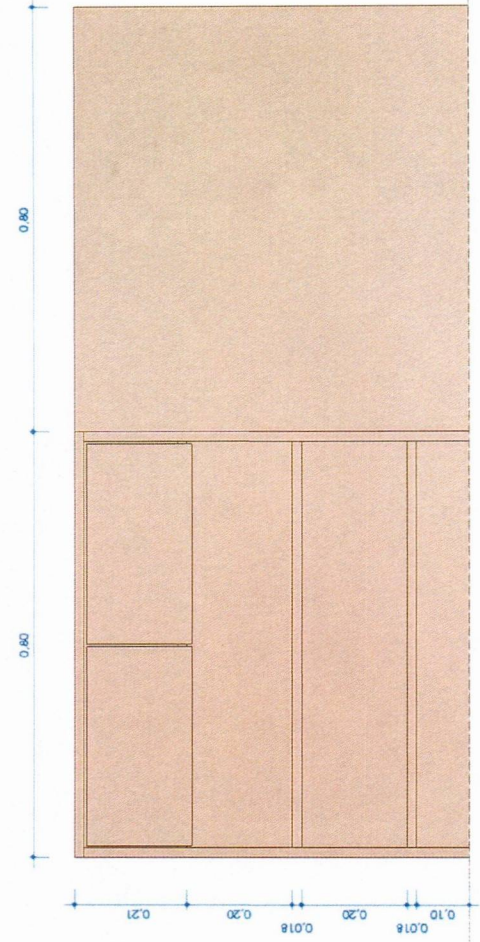

Item 01- Mesa em L com gavetas MDF freijó 18mm -salas (1,60 x 0,80 x 0,75)

isométrico

Vista superior

Vista frontal

Vista lateral

Item 02- Mesa atendimento recepção MDF freijó 18mm - (1,20 x 1,05 x 0,75)

Isométrico frontal

Isométrico interno

Vista frontal

Vista lateral

Vista superior

Item 03- Mesa reuniões MDF freijó 18 mm com pés metalon – (2,60 x 2,40 x 0,75)

isométrico

Vista superior

Vista frontal

Vista lateral

Item 04- Gaveteiro MDF freijó 18 mm -arquivo (0,45 x 0,60 x 1,40)

Vista frontal

Vista superior

isométrico

Isométrico gavetas abertas

Item 05- Armário baixo com portas MDF freijó 18 mm - salas e recepção (1,50 x 0,60 x 0,75)

Vista superior

Vista frontal

Vista frontal – portas abertas

Item 07- Armário alto com portas MDF freijó 18 mm - salas (2,80 x 0,60 x 1,80)

Vista superior

isométrico

Vista frontal

Isométrico portas abertas