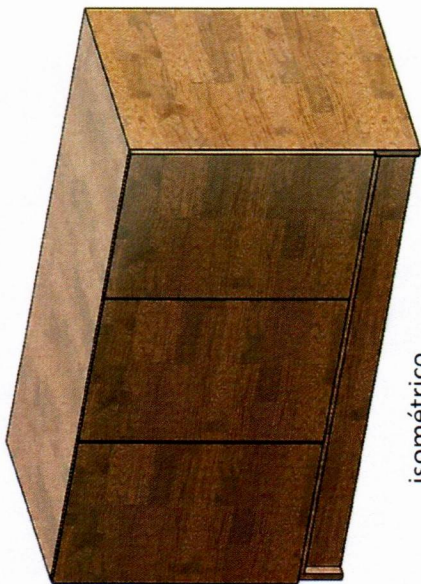

Isométrico interno

Vista frontal

Vista lateral

Vista superior

Item 03- Mesa reuniões MDF freijó 18 mm com pés metalon – (2,60 x 2,40 x 0,75)

isométrico

Vista superior

Vista frontal

Vista lateral

Item 04- Gaveteiro MDF freijó 18 mm -arquivo (0,45 x 0,60 x 1,40)

Vista frontal

Vista superior

isométrico

Isométrico gavetas abertas

Item 05- Armário baixo com portas MDF freijó 18 mm - salas e recepção (1,50 x 0,60 x 0,75)

isométrico

Isométrico portas abertas

Vista superior

Vista frontal

Vista frontal – portas abertas

Item 06- Armário baixo com portas MDF freijó 18 mm – arquivo (1,35 x 0,60 x 0,75)

isométrico

Isométrico portas abertas

Vista superior

Vista frontal

Vista frontal – portas abertas

Item 07- Armário alto com portas MDF freijó 18 mm - salas (2,80 x 0,60 x 1,80)

Vista superior

isométrico

Vista frontal

Isométrico portas abertas