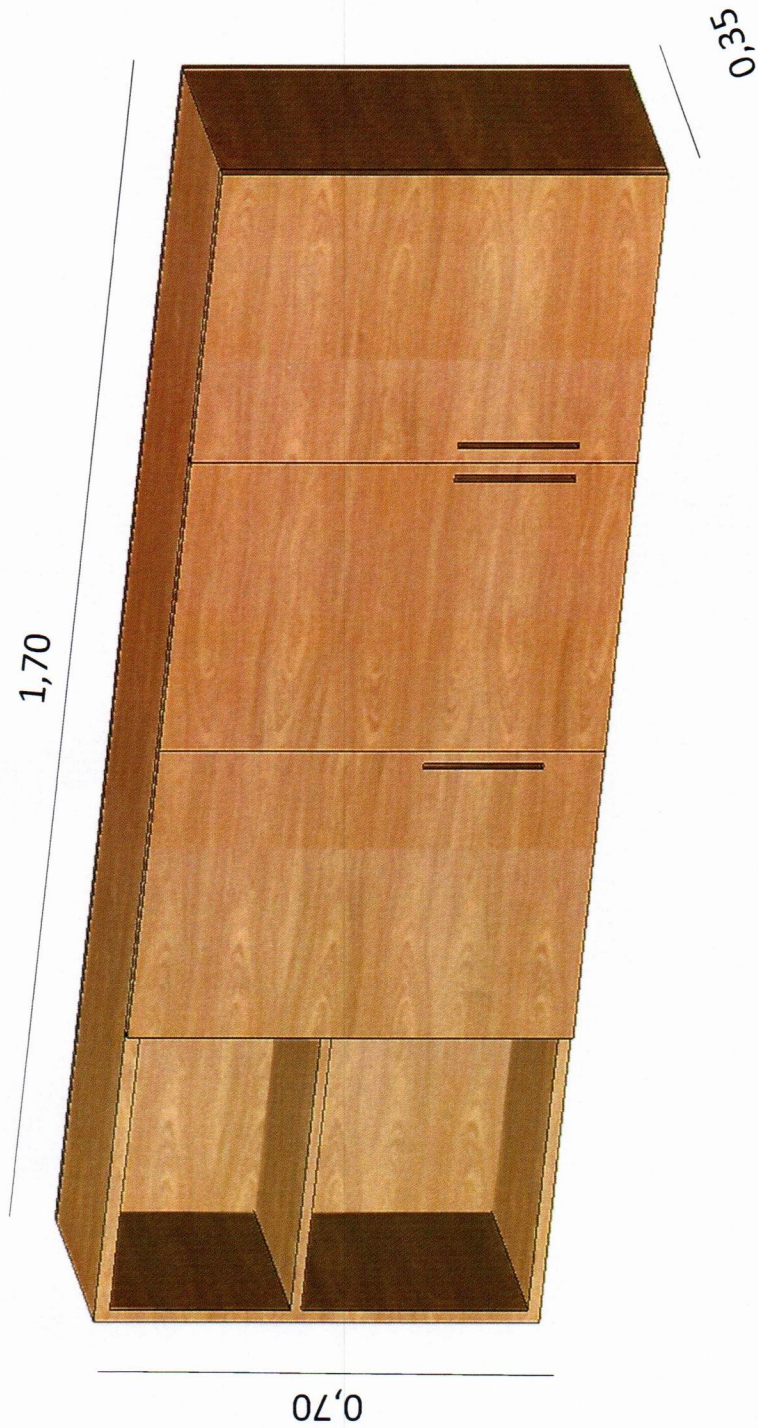

Vista superior

Vista frontal

Vista frontal – portas abertas

Item 07- Armário alto com portas MDF freijó 18 mm - salas (2,80 x 0,60 x 1,80)

Vista superior

isométrico

Vista frontal

Isométrico portas abertas

Vista frontal - portas abertas

Vista lateral

Item 08- Armário alto com portas e tranca MDF freijó 18 mm - arquivo (2,10 x 0,60 x 1,80)

isométrico

Isométrico portas abertas

Vista superior

Vista frontal

Vista frontal - portas abertas

Vista lateral

Item 09- Mesa cozinha MDF freijó 18mm com pés em metalon preto (1,20 x 0,80 x 0,75)

Item 10- Banco cozinha MDF freijó 18 mm com pés em metalon preto (0,50 x 0,30 x 0,50)

Item 11- Armário baixo com gavetas e portas MDF freijó 18mm -cozinha (1,70 x 0,60 x 0,90)

* Conferir medidas no local

Item 12- Armário alto com nichos e portas MDF freijó 18mm- cozinha (2,0 x 0,40 x 0,70)

* Conferir medidas no local