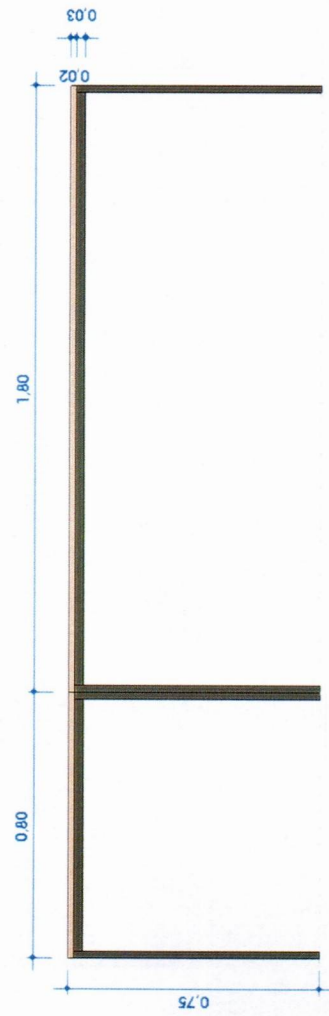

Item 01- Mesa em L com gavetas MDF freijó 18mm -salas (1,60 x 0,80 x 0,75)

isométrico

Vista superior

Vista frontal

Vista lateral

Item 02- Mesa atendimento recepção MDF freijó 18mm - (1,20 x 1,05 x 0,75)

Isométrico frontal

Isométrico interno

Vista frontal

Vista lateral

Vista superior

Item 03- Mesa reuniões MDF freijó 18 mm com pés metalon – (2,60 x 2,40 x 0,75)

isométrico

Vista superior

Vista frontal

Vista lateral

Item 04- Gaveteiro MDF freijó 18 mm -arquivo (0,45 x 0,60 x 1,40)

Vista frontal

Vista superior

isométrico

Isométrico gavetas abertas

Item 05- Armário baixo com portas MDF freijó 18 mm - salas e recepção (1,50 x 0,60 x 0,75)

isométrico

Isométrico portas abertas

Vista superior

Vista frontal

Vista frontal – portas abertas

Item 06- Armário baixo com portas MDF freijó 18 mm – arquivo (1,35 x 0,60 x 0,75)

isométrico

Isométrico portas abertas