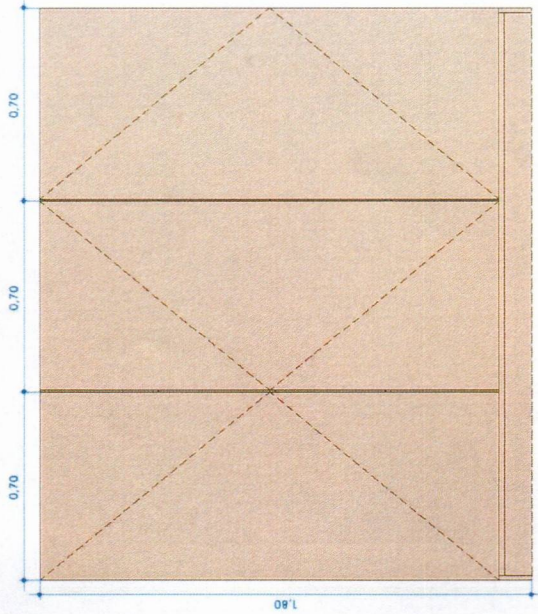

Vista superior

Vista frontal

Vista frontal – portas abertas

Item 07- Armário alto com portas MDF freijó 18 mm - salas (2,80 x 0,60 x 1,80)

Vista superior

isométrico

Vista frontal

Isométrico portas abertas

Vista frontal - portas abertas

Vista lateral

Item 08- Armário alto com portas e tranca MDF freijó 18 mm - arquivo (2,10 x 0,60 x 1,80)

isométrico

Isométrico portas abertas

Vista superior

Vista frontal

Vista frontal - portas abertas